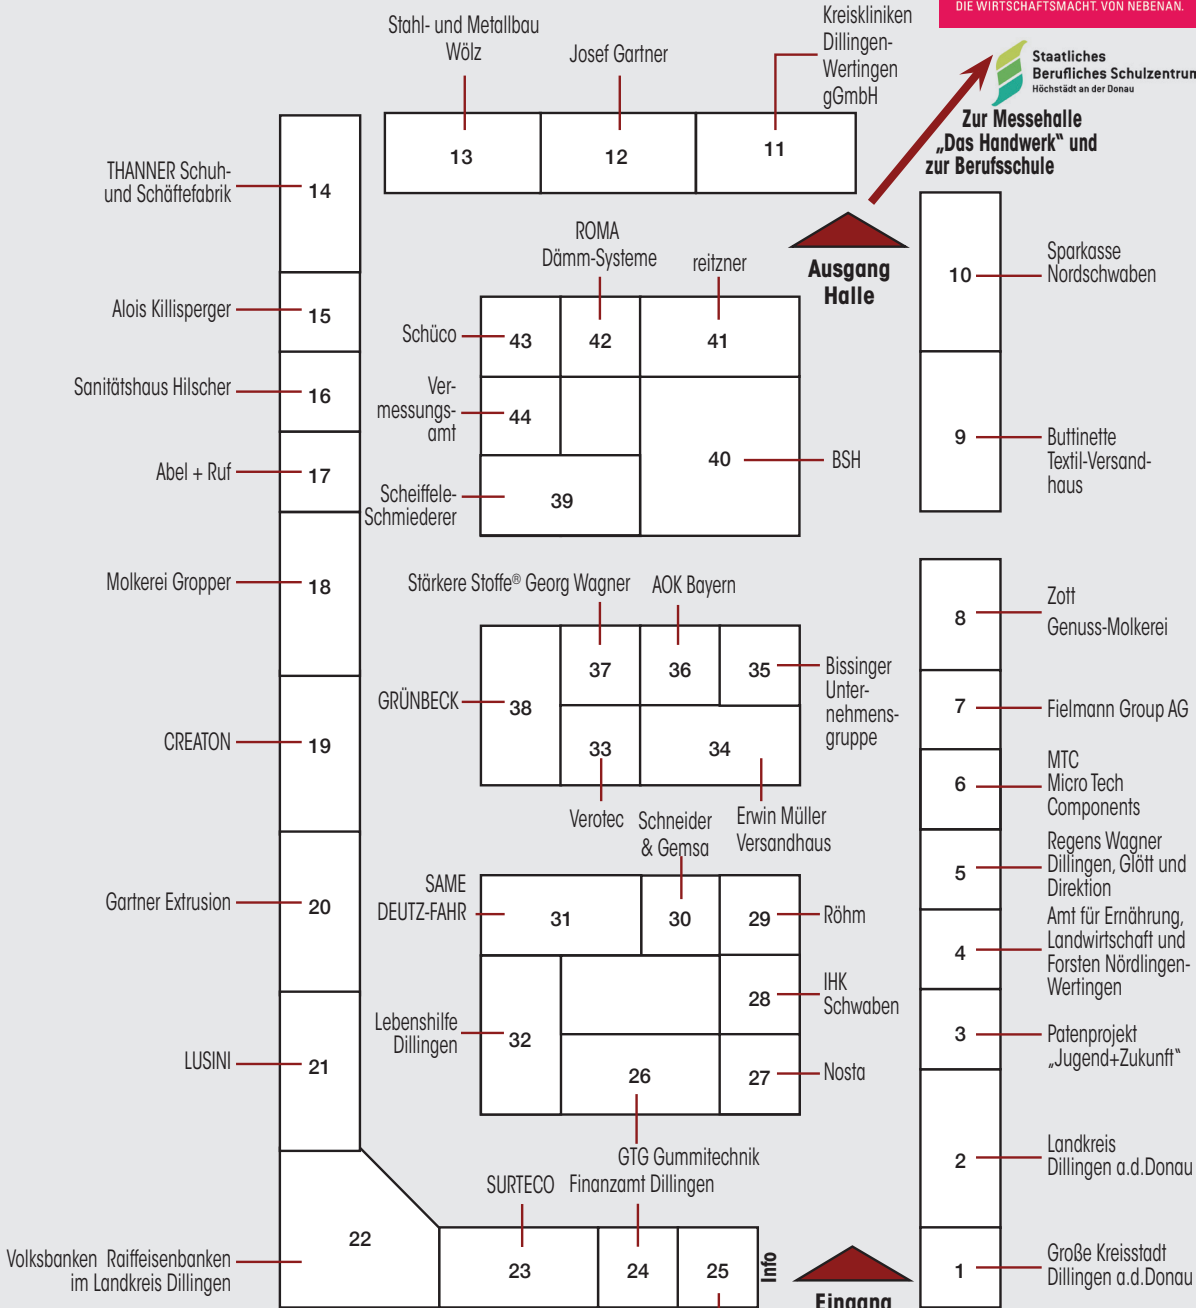

Zur Messehalle
„Das Handwerk“ und
zur Berufsschule

Foyer - Galerie

Foyer

Haupteingang

Agentur für Arbeit Donauwörth

Hallenplan Messehalle „Das Handwerk“

..... Rundweg